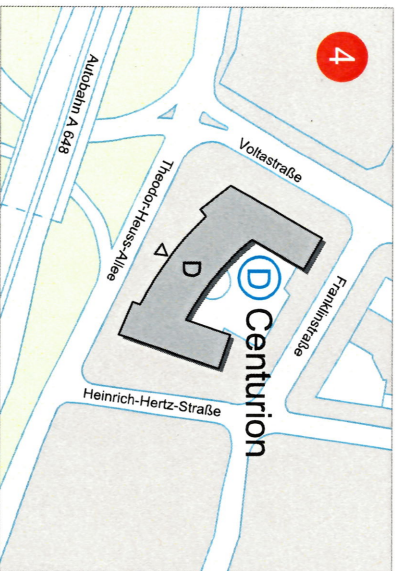

Lageplan Frankfurt

- A) Senckenberganlage 30-36
- C) Theodor-Heuss-Allee 70
- D) Theodor-Heuss-Allee 112
- G) Gräifstraße 109
- H) Palmengartenstraße 5-9
- I) Bockenheimer Landstraße 104
- J) Schumannstraße 67
- K) Bockenheimer Landstraße 124
- L) Palmengartenstraße 5-9
- M) Wildunger Straße 9
- N) Bockenheimer Landstraße 111
- O) Bockenheimer Landstraße 98-100
- P) Bockenheimer Landstraße 102
- Q) Zeppelinallee 8