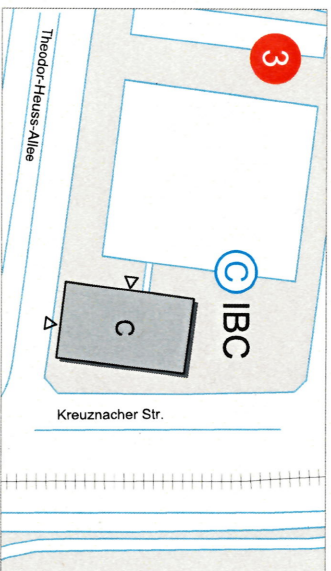

Lageplan Frankfurt

- A) Senckenberganlage 30-36
- C) Theodor-Heuss-Allee 70
- D) Theodor-Heuss-Allee 112
- G) Gräifstraße 109
- H) Palmengartenstraße 5-9
- I) Bockenheimer Landstraße 104
- J) Schumannstraße 67
- K) Bockenheimer Landstraße 124
- L) Palmengartenstraße 5-9
- M) Wildunger Straße 9
- N) Bockenheimer Landstraße 111
- O) Bockenheimer Landstraße 98-100
- P) Bockenheimer Landstraße 102
- Q) Zeppelinallee 8