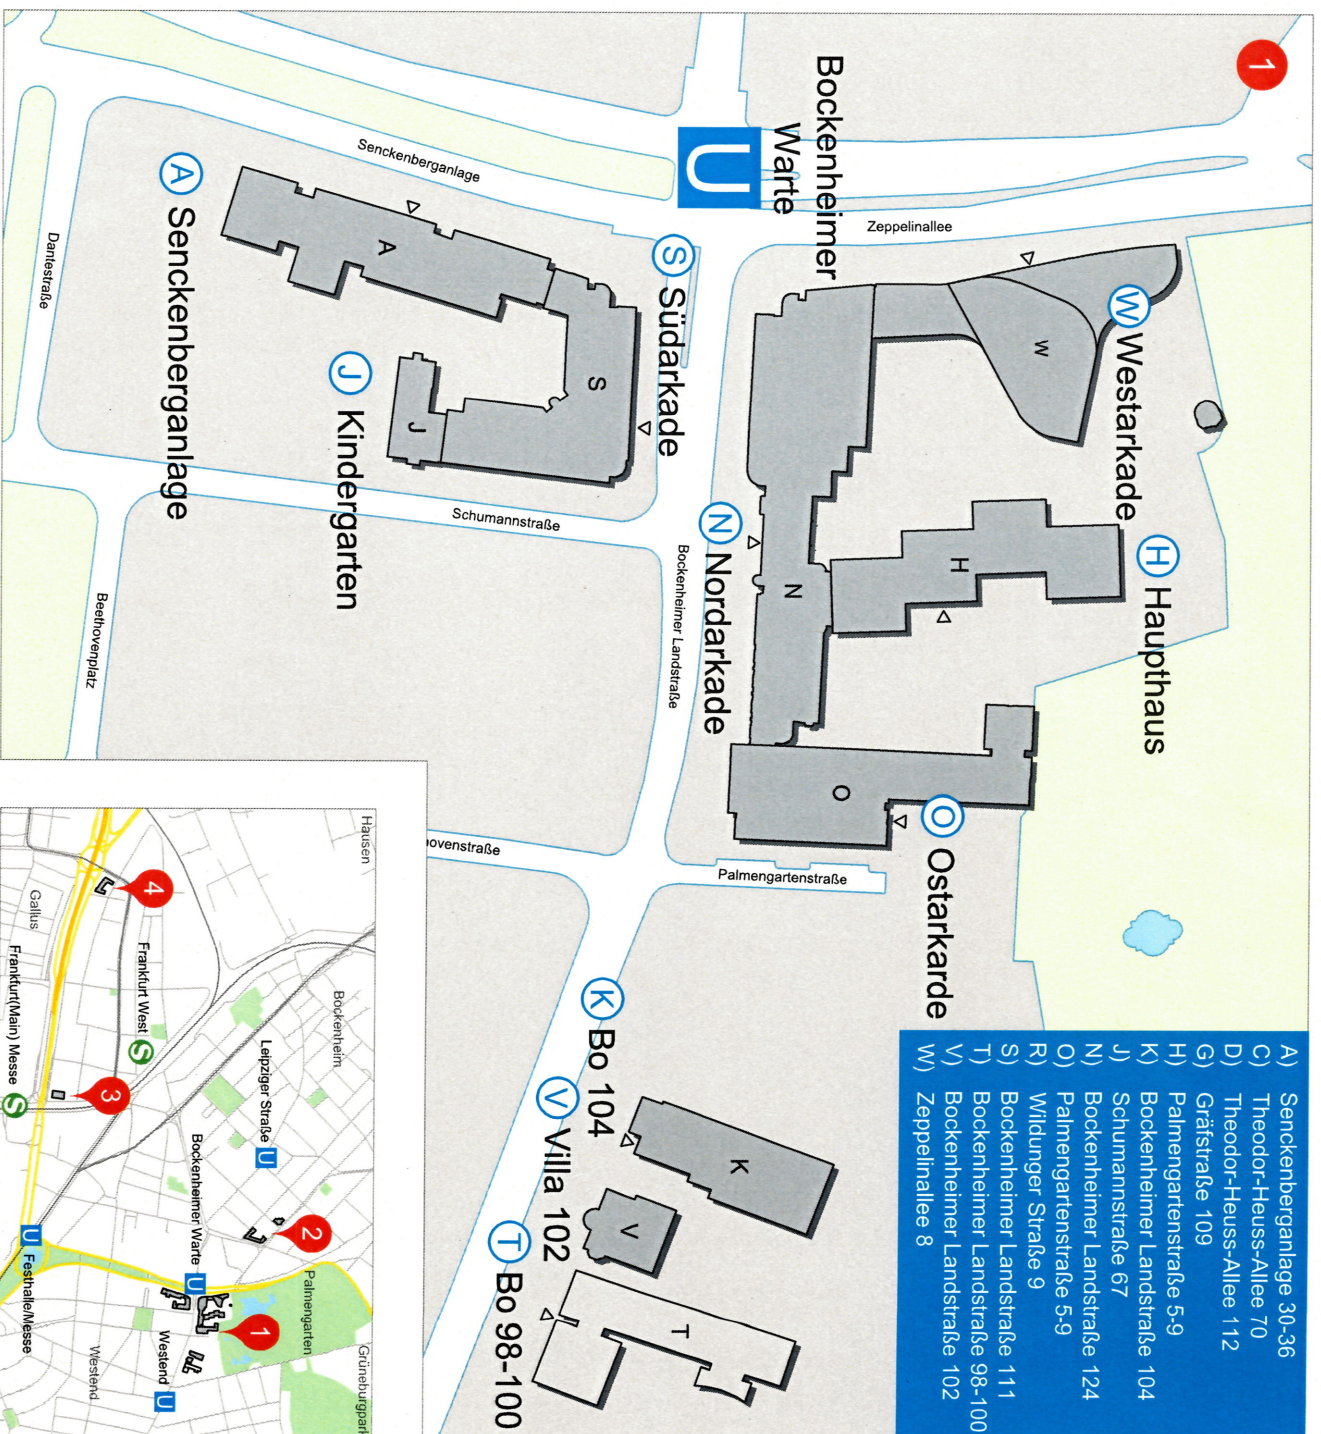

Lageplan Frankfurt

- A) Senckenberganlage 30-36
- C) Theodor-Heuss-Allee 70
- D) Theodor-Heuss-Allee 112
- G) Gräifstraße 109
- H) Palmengartenstraße 5-9
- I) Bockenheimer Landstraße 104
- J) Schumannstraße 67
- K) Bockenheimer Landstraße 124
- L) Palmengartenstraße 5-9
- M) Wildunger Straße 9
- N) Bockenheimer Landstraße 111
- O) Bockenheimer Landstraße 98-100
- P) Bockenheimer Landstraße 102
- Q) Zeppelinallee 8