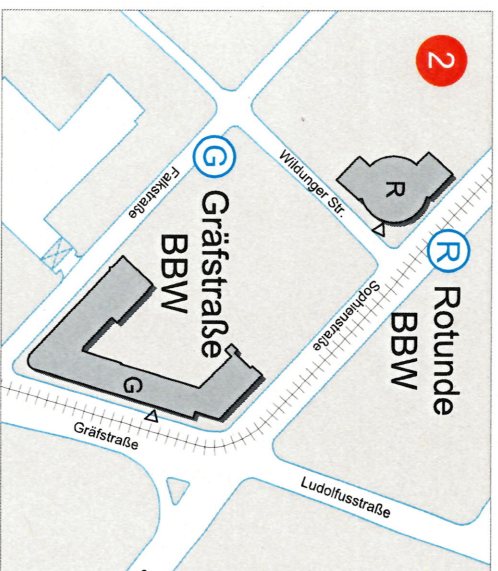

Lageplan Frankfurt

- A) Senckenberganlage 30-36
- C) Theodor-Heuss-Allee 70
- D) Theodor-Heuss-Allee 112
- G) Gräifstraße 109
- H) Palmengartenstraße 5-9
- I) Bockenheimer Landstraße 104
- J) Schumannstraße 67
- K) Bockenheimer Landstraße 124
- L) Palmengartenstraße 5-9
- M) Wildunger Straße 9
- N) Bockenheimer Landstraße 111
- O) Bockenheimer Landstraße 98-100
- P) Bockenheimer Landstraße 102
- Q) Zeppelinallee 8